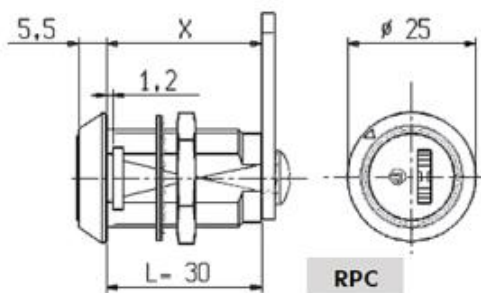

*Poignée T à poussoir disponible pour canons RTA et RTB.*

Différentes options d'angle et sens de rotation pour ouvrir, une ou deux positions de sortie de clé.