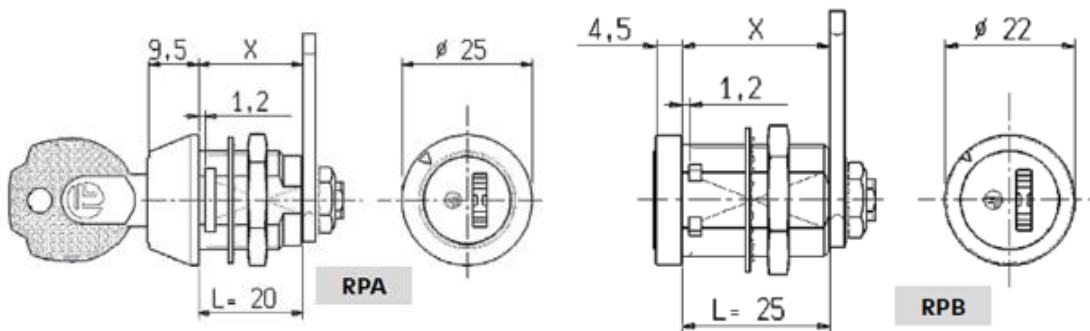

Serrures reprogrammable avec 9.791 combinaisons. Clés réversibles à double trace interne.

Commander à part le kit de clés comprenant clé de programmation et clés d'usage.

La serrure est fournie en position neutre prête à être programmée.

En déprogrammant avec la clé de programmation, il est ensuite possible de reprogrammer avec une nouvelle clé associée à un autre kit, sans devoir changer la serrure.

Corps zamak chromé, barillet avec capuchon inox recouvrant une plaquette acier de protection.

Cames à commander à part suivant caractéristiques requises.

Accessoires de protection complémentaire en option.

Poignée T à poussoir disponible pour canons RTA et RTB.

Différentes options d'angle et sens de rotation pour ouvrir, une ou deux positions de sortie de clé.