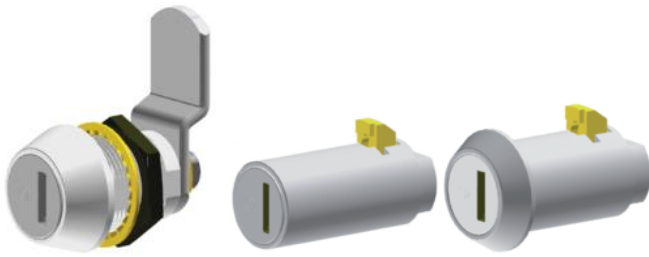

## Serrures reprogrammables GIUSSANI

Serrures reprogrammable avec 9.791 combinaisons. Clés réversibles à double trace interne.

Commander à part le kit de clés comprenant clé de programmation et clés d'usage.

La serrure est fournie en position neutre prête à être programmée.

En déprogrammant avec la clé de programmation, il est ensuite possible de reprogrammer avec une nouvelle clé associée à un autre kit, sans devoir changer la serrure.

Corps zamak chromé, barillet avec capuchon inox recouvrant une plaquette acier de protection.

*Cames à commander à part suivant caractéristiques requises.*

*Accessoires de protection complémentaire en option.*

*Poignée T à poussoir disponible pour canons RTA et RTB.*

Différentes options d'angle et sens de rotation pour ouvrir, une ou deux positions de sortie de clé.